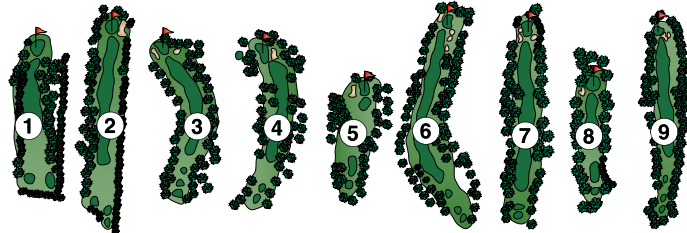

EASTMORELAND GOLF COURSE

2425 SE Bybee Blvd.
Portland, OR
(503) 775-2900
www.eastmorelandgolfcourse.com

HOLE	1	2	3	4	5	6	7	8	9	OUT	I N I T I A L	10	11	12	13	14	15	16	17	18	IN	TOT	HCP	NET	
Blue 72.0/130	311	447	337	347	210	497	410	227	497	3283			334	469	167	447	383	381	423	169	457	3230	6513		
White M: 70.0/122 W: 75.3/134	292	427	317	325	175	489	391	202	472	3090			325	443	136	435	365	364	392	147	394	3001	6091		
Handicap	11	3	13	7	17	5	1	15	9				12	14	18	2	8	10	4	16	6				
Par	4	4/5	4	4	3	5	4/5	3	5	36/38		4	5	3	5	4	4	4	3	4	36	72/74			
Handicap	9	15	7	5	17	1	13	11	3			6	12	16	10	2	8	4	18	14					
Yellow M: 67.0/116 W: 72.3/125	271	400	306	305	148	468	392	167	448	2905		308	414	112	361	339	355	308	87	326	2610	5515			
Orange M: 62.6/103 W: 66.1/109	206	279	261	245	121	387	298	127	360	2284		215	334	112	351	263	305	251	74	275	2180	4464			

Scorer: _____ Attest: _____ Date: _____